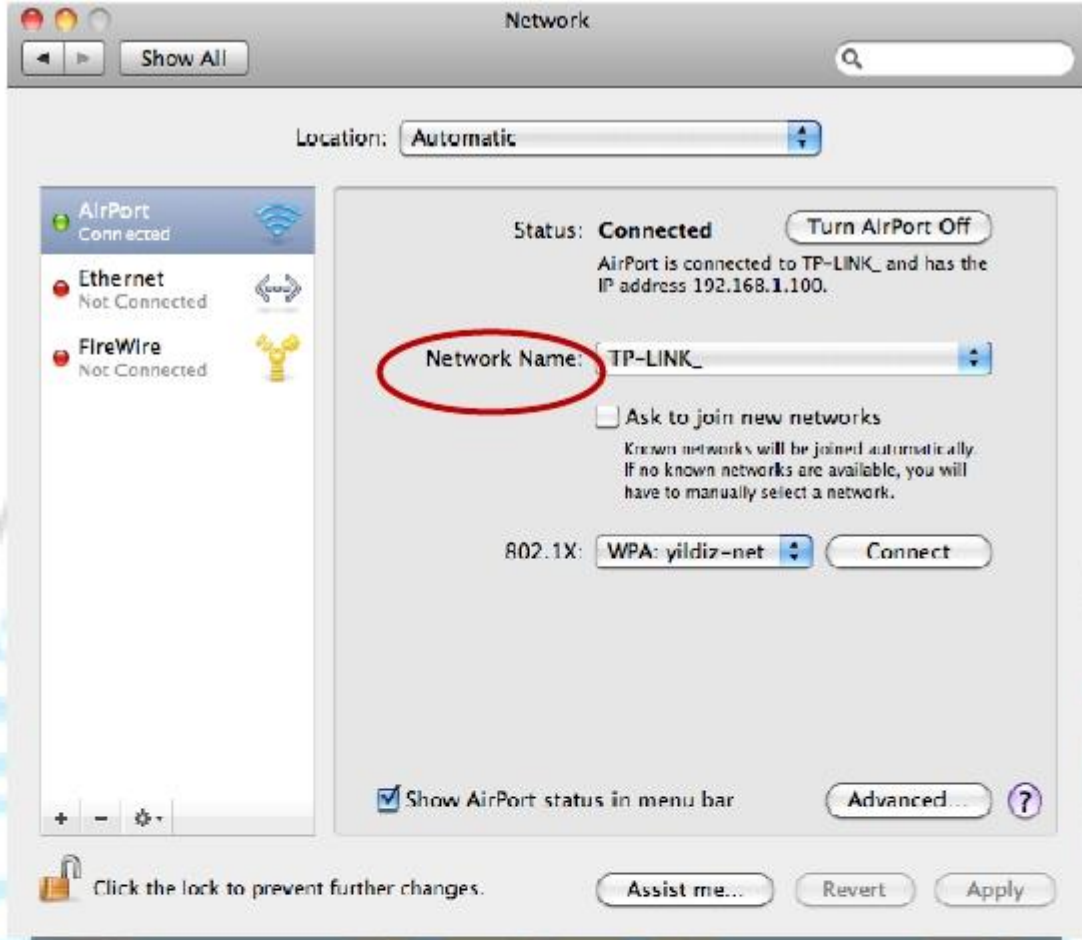

Doküman No: 77-700-K-13; Revizyon Tarihi: 24.01.2013; Revizyon No:00

Mac OS X
Apple Menu
System Preferences

1911

Network

Network Name bölümünden **Join Other Network** seçiniz.

Network name: yıldız-net
Security: WPA Enterprise seçiniz.

User name: kullanıcı adınız (“USIS-GSIS” Otomasyon sistemlerinde kullandığınız kullanıcı adları)

Password: “USIS–GSIS Otomasyonlarında bağlantı kurduğunuz şifre geçerlidir. İstenilen bilgileri girin “Join” butonunu seçiniz.